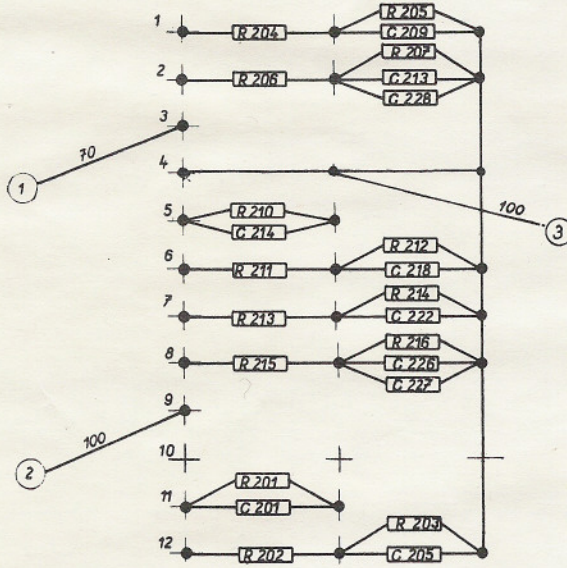

R332	u (at)	C344	se mění na (is changed to)	R382
R343	- " -		- " -	R383
R379			- " -	R378
R381			- " -	R331
C243			- " -	C343

1AF 832 94

1AF 832 89

1AF 832 90

S 302

I AN 280 36	– Časová základna	-- Time base	-- Генератор развертки
I AN 290 46	– Zdroje	-- Power supplies	-- Источники
I AN 350 25	– Zesilovač vertikální	-- Vertical amplifier	-- Вертикальный усилитель