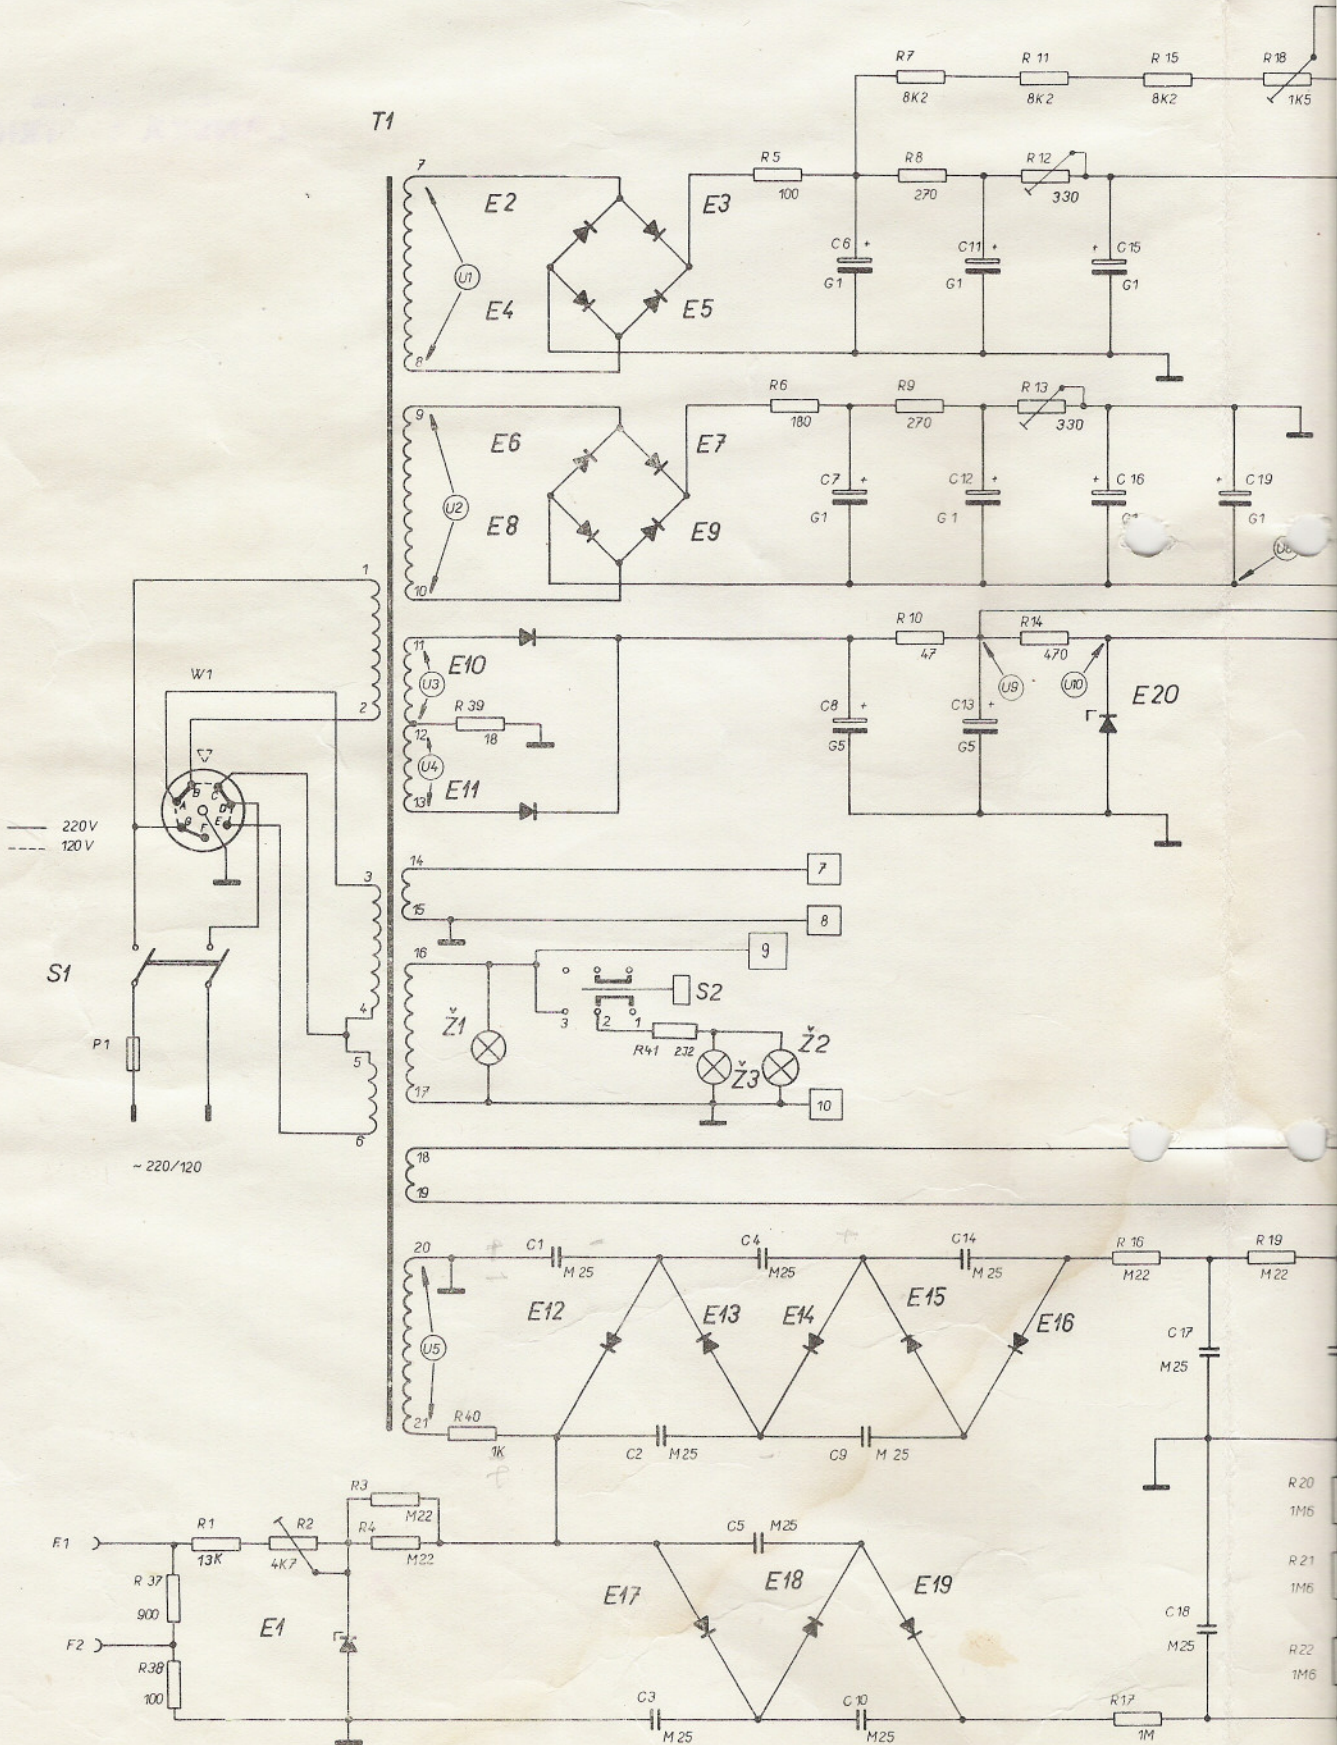

R332	u (at)	C344	se mění na (is changed to)	R382
R343	- " -		- " -	R383
R379			- " -	R378
R381			- " -	R331
C243			- " -	C343

1AF 832 94

1AF 832 89

1AF 832 90

S 302

I AN 280 36	– Časová základna	-- Time base	-- Генератор развертки
I AN 290 46	– Zdroje	-- Power supplies	-- Источники
I AN 350 25	– Zesilovač vertikální	-- Vertical amplifier	-- Вертикальный усилитель