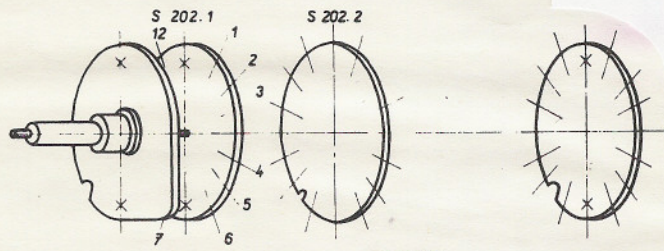

R332	u (at)	C344	se mění na (is changed to)	R382
R343	- " -		- " -	R383
R379			- " -	R378
R381			- " -	R331
C243			- " -	C343

1AF 832 94

1AF 832 89

1AF 832 90

S 302

I AN 280 36	– Časová základna	-- Time base	-- Генератор развертки
I AN 290 46	– Zdroje	-- Power supplies	-- Источники
I AN 350 25	– Zesilovač vertikální	-- Vertical amplifier	-- Вертикальный усилитель