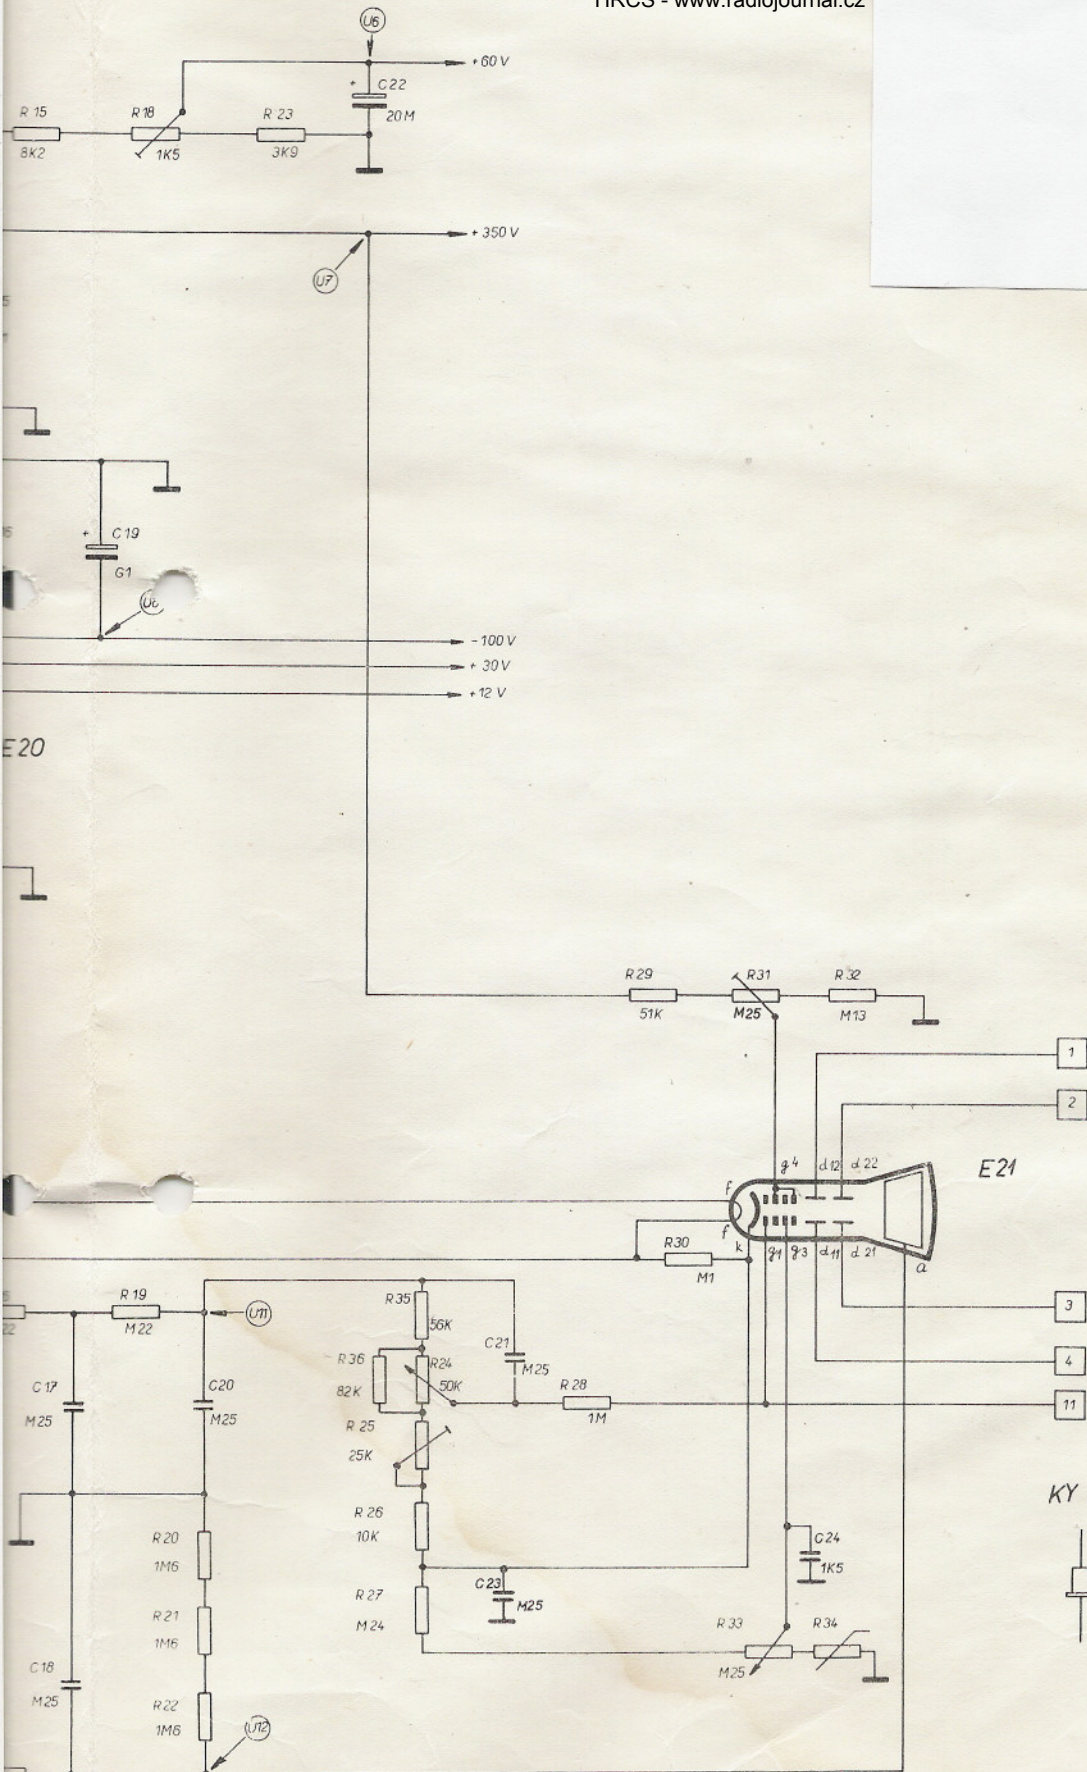

R332	u (at)	C344	se mění na (is changed to)	R382
R343	- " -		- " -	R383
R379			- " -	R378
R381			- " -	R331
C243			- " -	C343

1AF 832 94

1AF 832 89

1AF 832 90

S 302

I AN 280 36	– Časová základna	-- Time base	-- Генератор развертки
I AN 290 46	– Zdroje	-- Power supplies	-- Источники
I AN 350 25	– Zesilovač vertikální	-- Vertical amplifier	-- Вертикальный усилитель