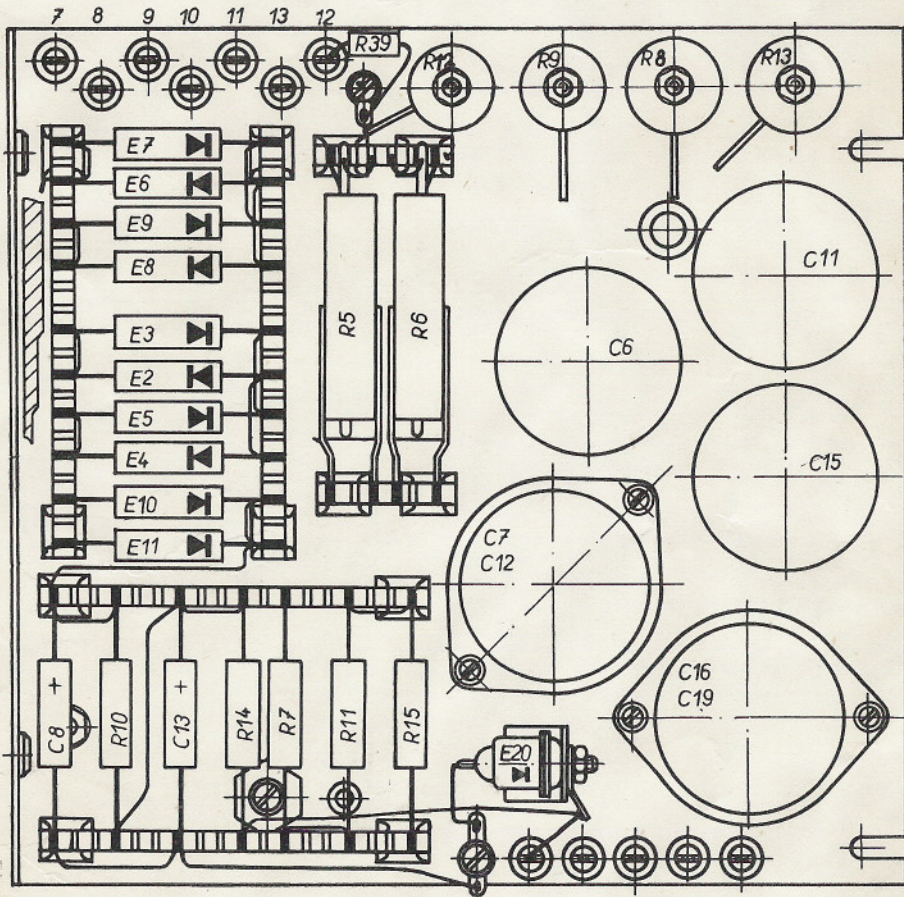

R332	u (at)	C344	se mění na (is changed to)	R382
R343	- " -		- " -	R383
R379			- " -	R378
R381			- " -	R331
C243			- " -	C343

1AF 832 94

1AF 832 89

1AF 832 90

S 302

I AN 280 36	– Časová základna	-- Time base	-- Генератор развертки
I AN 290 46	– Zdroje	-- Power supplies	-- Источники
I AN 350 25	– Zesilovač vertikální	-- Vertical amplifier	-- Вертикальный усилитель