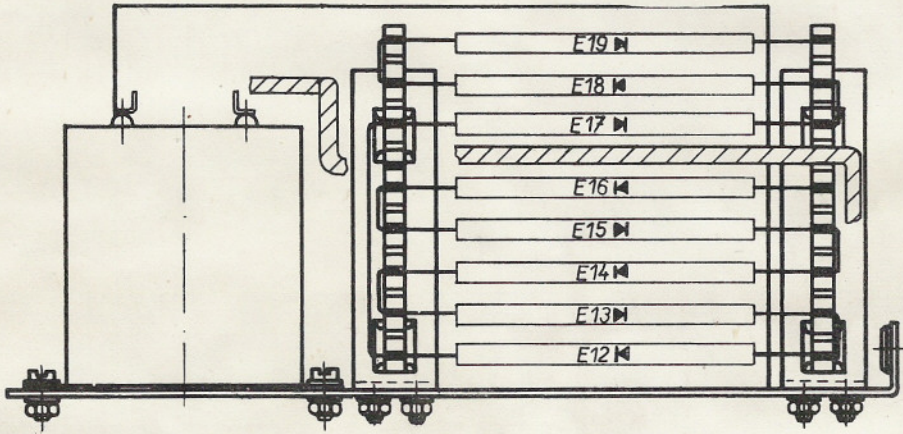

R332	u (at)	C344	se mění na (is changed to)	R382
R343	- " -		- " -	R383
R379			- " -	R378
R381			- " -	R331
C243			- " -	C343

1AF 832 94

1AF 832 89

1AF 832 90

S 302

I AN 280 36	– Časová základna	-- Time base	-- Генератор развертки
I AN 290 46	– Zdroje	-- Power supplies	-- Источники
I AN 350 25	– Zesilovač vertikální	-- Vertical amplifier	-- Вертикальный усилитель