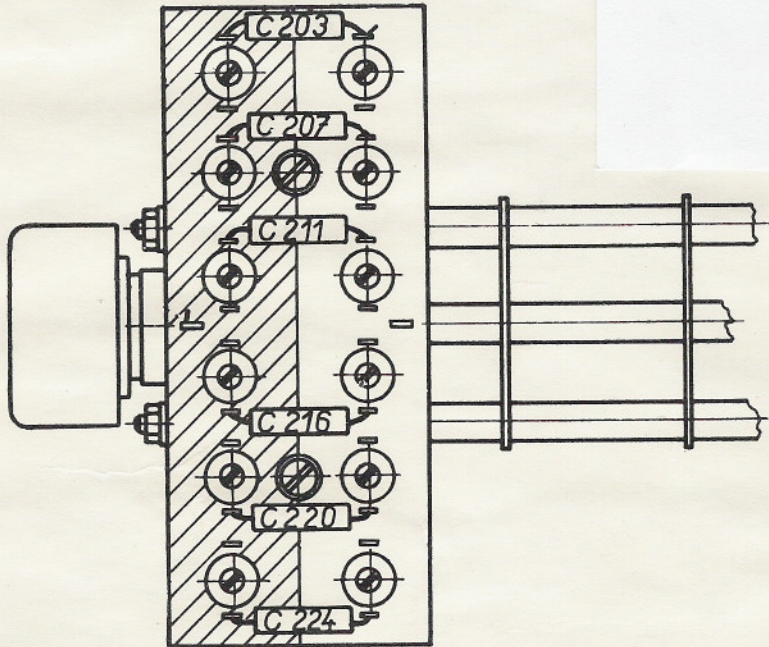

R332	u (at)	C344	se mění na (is changed to)	R382
R343	- " -		- " -	R383
R379			- " -	R378
R381			- " -	R331
C243			- " -	C343

1AF 832 94

1AF 832 89

1AF 832 90

S 302

I AN 280 36	– Časová základna	-- Time base	-- Генератор развертки
I AN 290 46	– Zdroje	-- Power supplies	-- Источники
I AN 350 25	– Zesilovač vertikální	-- Vertical amplifier	-- Вертикальный усилитель