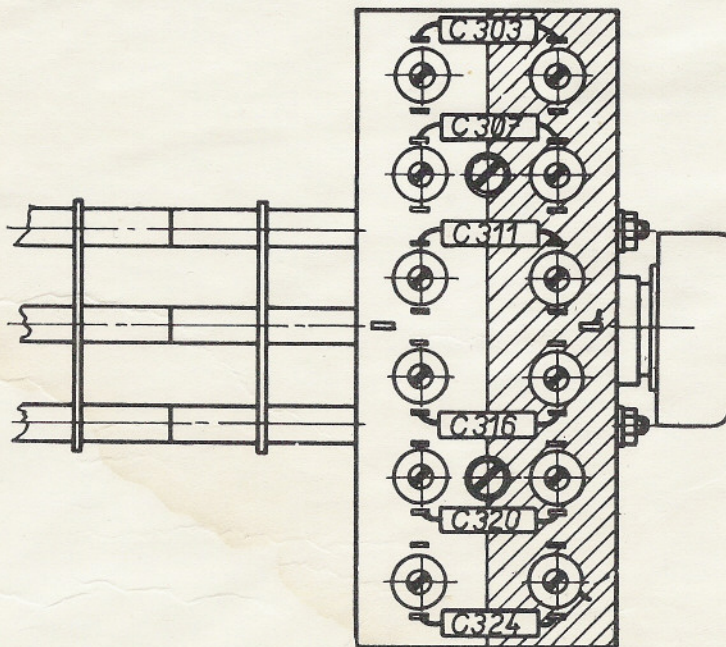

R332	u (at)	C344	se mění na (is changed to)	R382
R343	- " -		- " -	R383
R379			- " -	R378
R381			- " -	R331
C243			- " -	C343

1AF 832 94

1AF 832 89

1AF 832 90

S 302

I AN 280 36	– Časová základna	-- Time base	-- Генератор развертки
I AN 290 46	– Zdroje	-- Power supplies	-- Источники
I AN 350 25	– Zesilovač vertikální	-- Vertical amplifier	-- Вертикальный усилитель