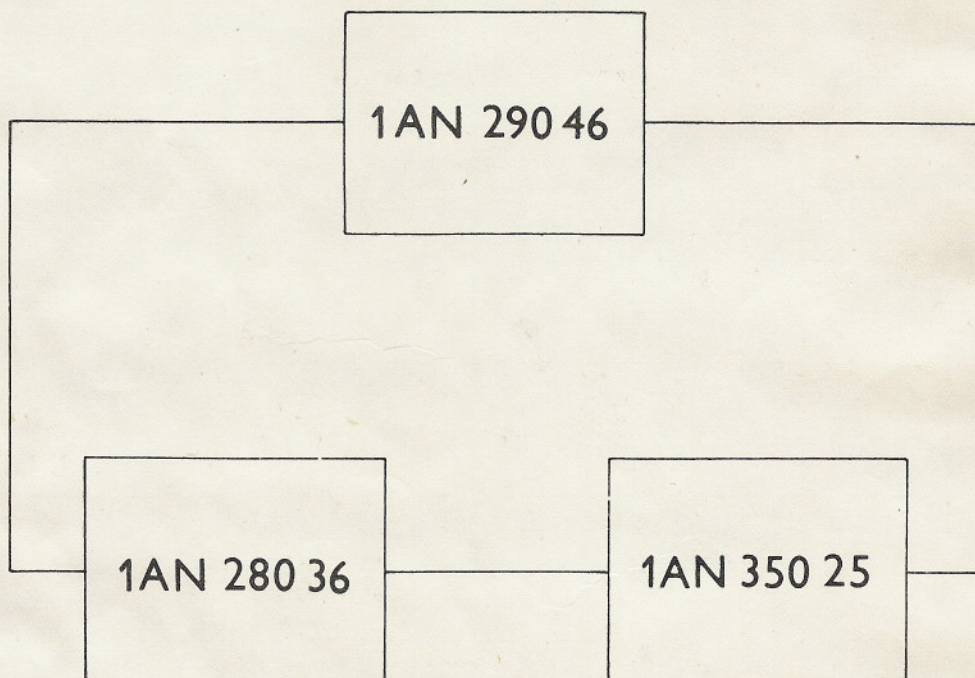

R332	u (at)	C344	se mění na (is changed to)	R382
R343	- " -		- " -	R383
R379			- " -	R378
R381			- " -	R331
C243			- " -	C343

1AF 832 94

1AF 832 89

1AF 832 90

S 302

I AN 280 36	– Časová základna	-- Time base	-- Генератор развертки
I AN 290 46	– Zdroje	-- Power supplies	-- Источники
I AN 350 25	– Zesilovač vertikální	-- Vertical amplifier	-- Вертикальный усилитель