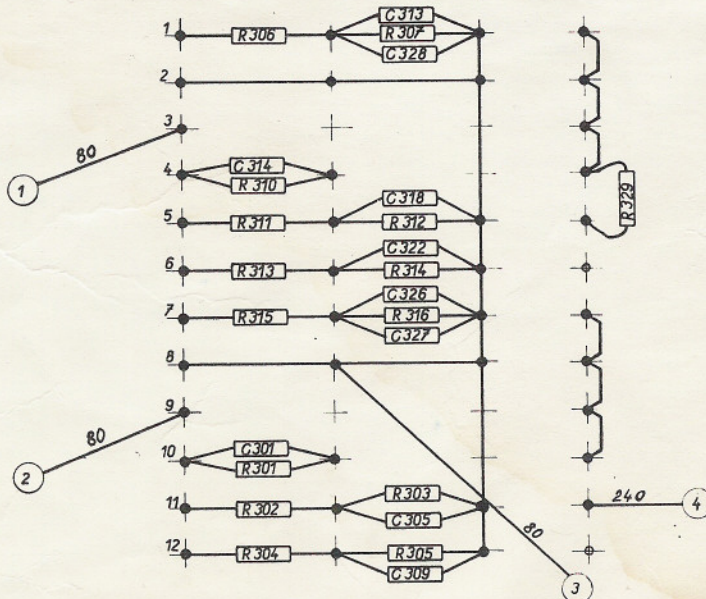

R332	u (at)	C344	se mění na (is changed to)	R382
R343	- " -		- " -	R383
R379			- " -	R378
R381			- " -	R331
C243			- " -	C343

1AF 832 94

1AF 832 89

1AF 832 90

S 302

I AN 280 36	– Časová základna	-- Time base	-- Генератор развертки
I AN 290 46	– Zdroje	-- Power supplies	-- Источники
I AN 350 25	– Zesilovač vertikální	-- Vertical amplifier	-- Вертикальный усилитель