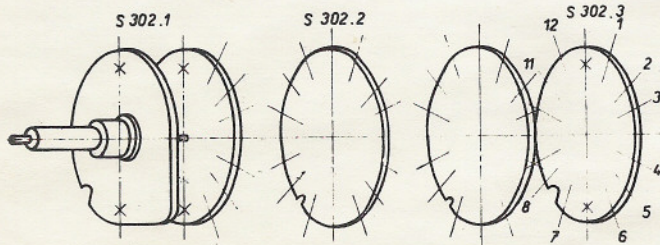

R332	u (at)	C344	se mění na (is changed to)	R382
R343	- " -		- " -	R383
R379			- " -	R378
R381			- " -	R331
C243			- " -	C343

1AF 832 94

1AF 832 89

1AF 832 90

S 302

I AN 280 36	– Časová základna	-- Time base	-- Генератор развертки
I AN 290 46	– Zdroje	-- Power supplies	-- Источники
I AN 350 25	– Zesilovač vertikální	-- Vertical amplifier	-- Вертикальный усилитель