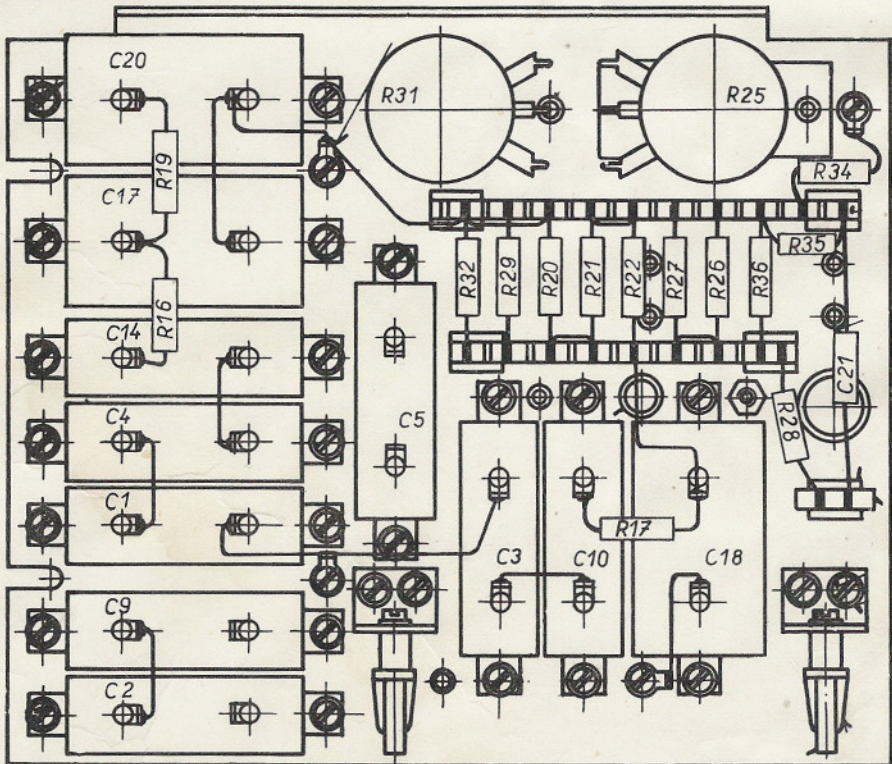

R332	u (at)	C344	se mění na (is changed to)	R382
R343	- " -		- " -	R383
R379			- " -	R378
R381			- " -	R331
C243			- " -	C343

1AF 832 94

1AF 832 89

1AF 832 90

S 302

I AN 280 36	– Časová základna	-- Time base	-- Генератор развертки
I AN 290 46	– Zdroje	-- Power supplies	-- Источники
I AN 350 25	– Zesilovač vertikální	-- Vertical amplifier	-- Вертикальный усилитель