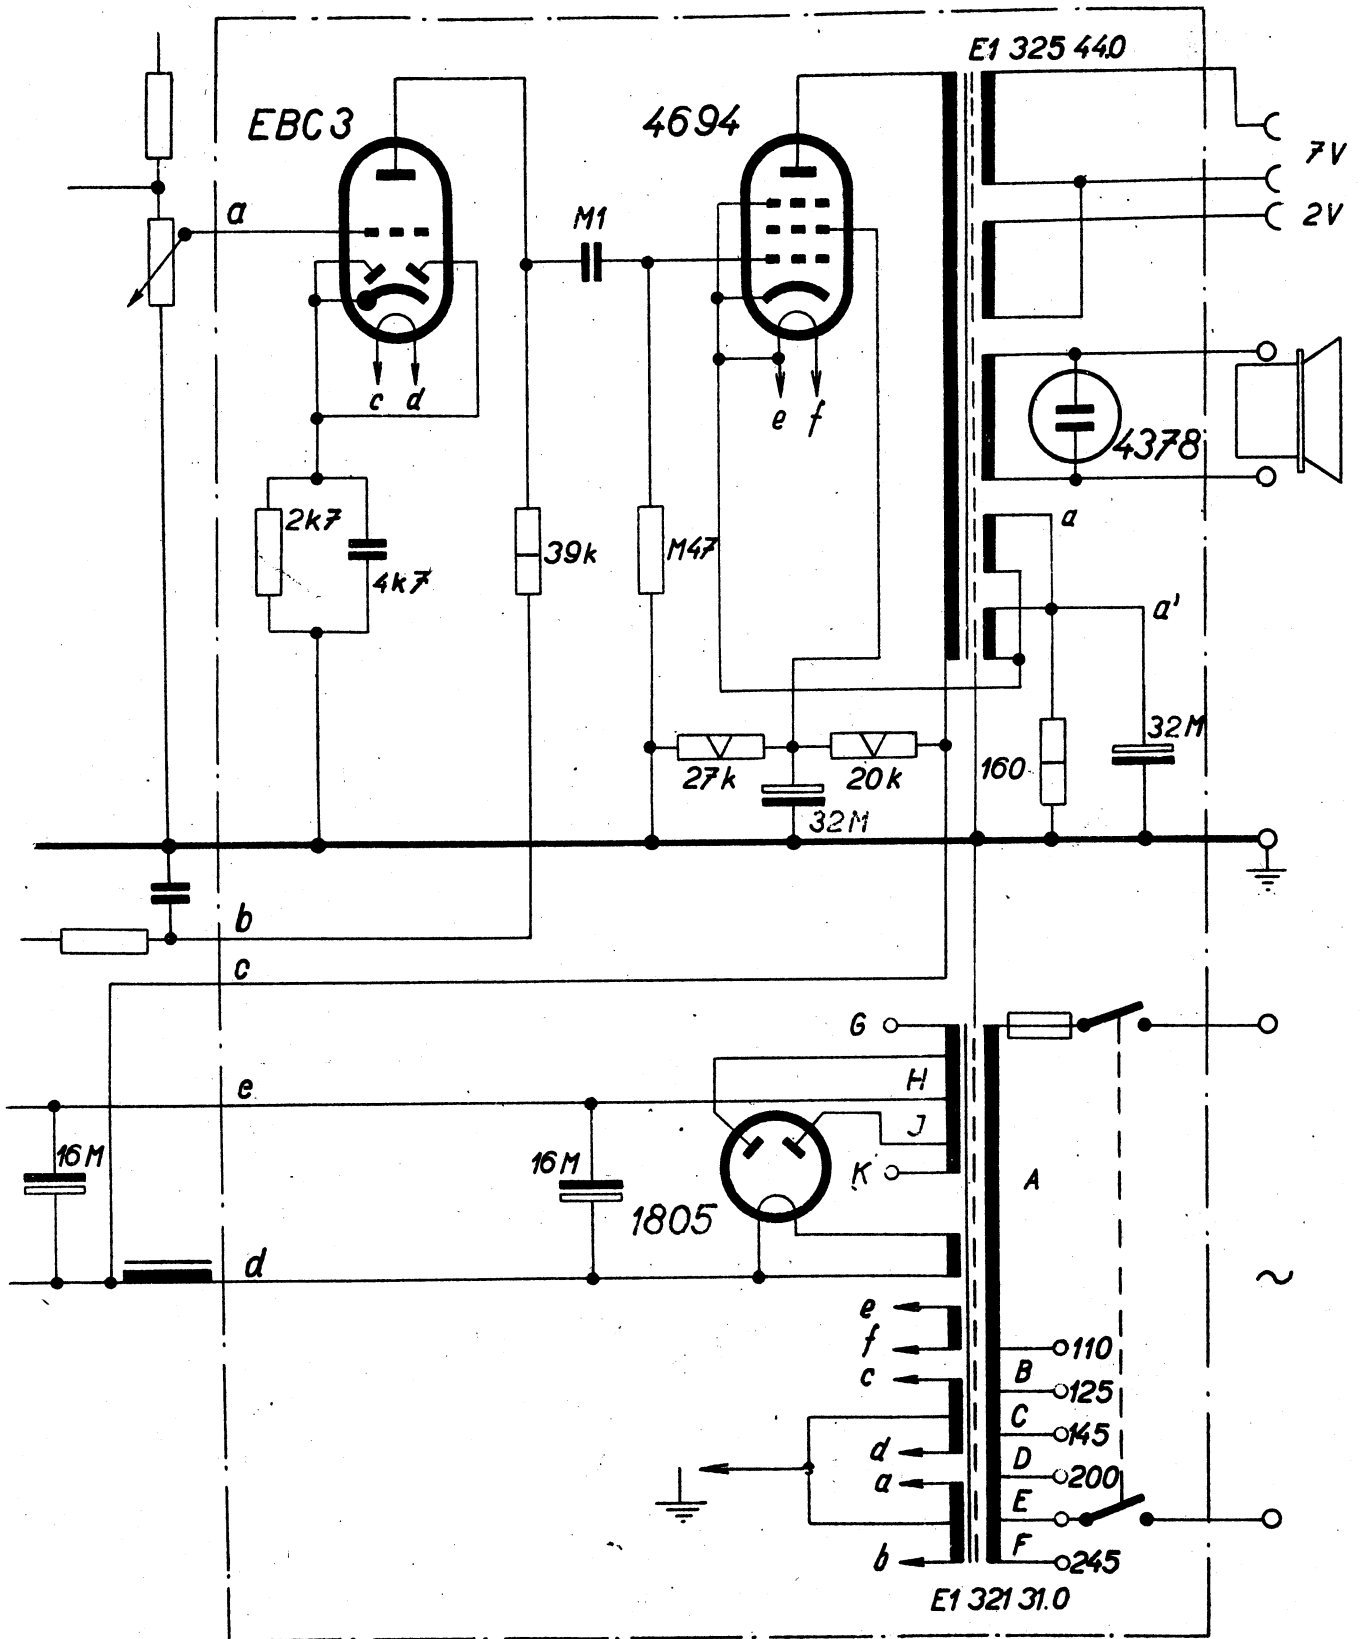

# BELLTON-TESLA AL 010-16

PRO PROJEKTOR ALMO  
**BELLON-TESTLA ZA10**

VSTUPNÍ ČÁST ZESILOVAČŮ  
**PHILIPS STANDARD**  
 2857, 2842, 2843, 2844, 2845

KONCOVÉ ZAPOJENÍ PRO  
**PHILIPS STANDARD 2845**

KONCOVÉ ZAPOJENÍ PRO  
**PHILIPS STANDARD 2844**