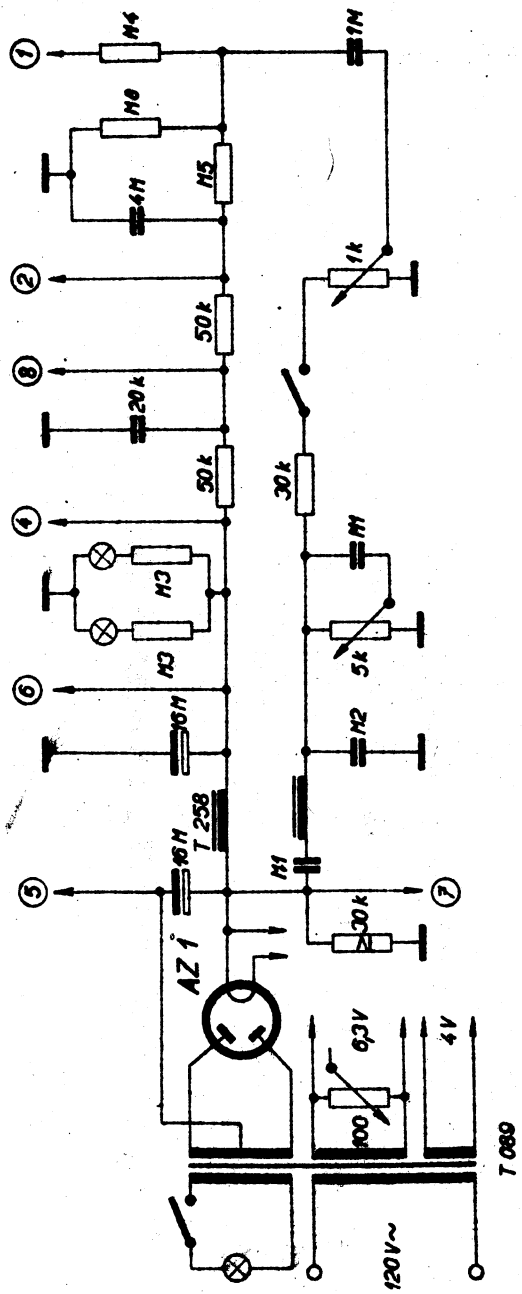

# BELLTON-TESLA AL 010-16

PRO PROJEKTOR ALMO  
**BELLON-TESTLA ZA10**

VSTUPNÍ ČÁST ZESILOVAČŮ  
**PHILIPS STANDARD**  
 2857, 2842, 2843, 2844, 2845

KONCOVÉ ZAPOJENÍ PRO  
**PHILIPS STANDARD 2845**

KONCOVÉ ZAPOJENÍ PRO  
**PHILIPS STANDARD 2844**