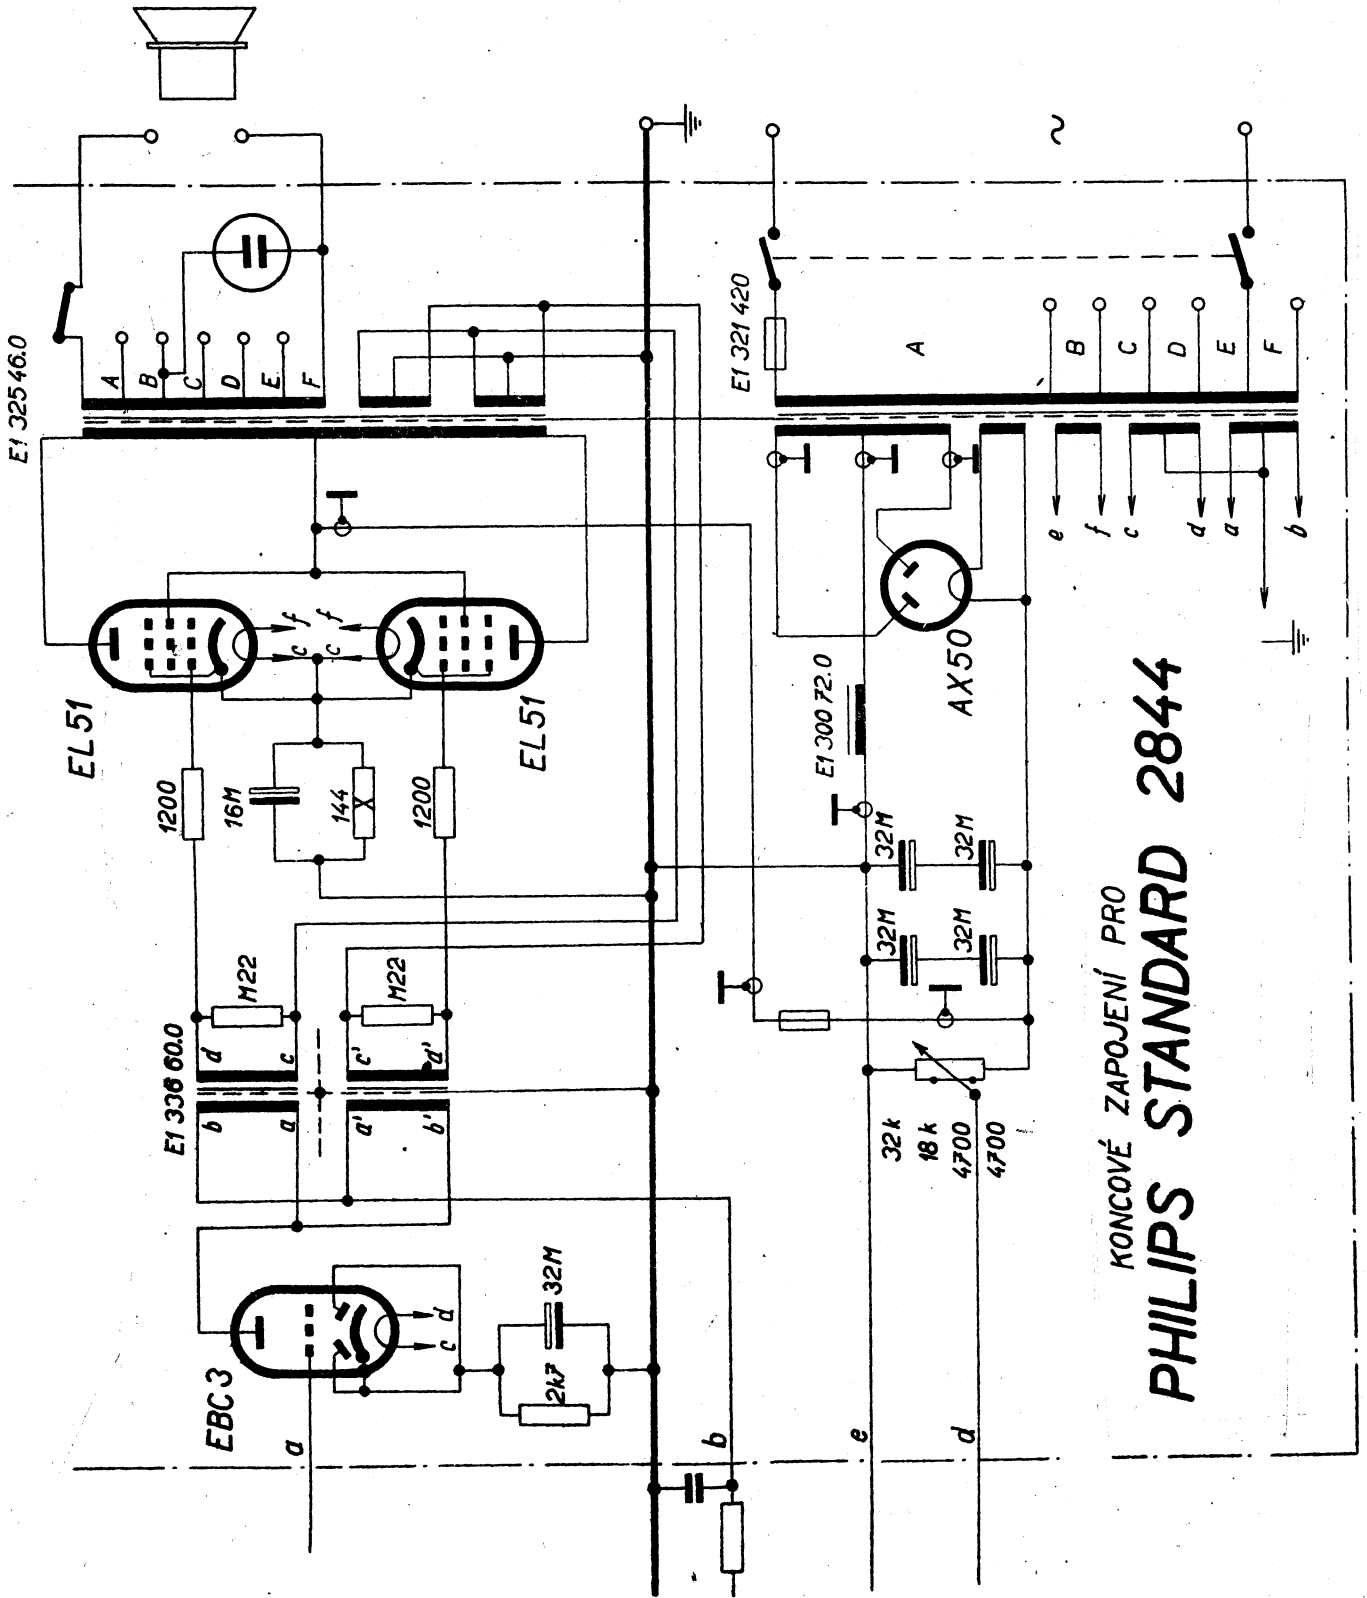

# BELLTON-TESLA AL 010-16

PRO PROJEKTOR ALMO  
**BELLON-TESTLA ZA10**

VSTUPNÍ ČÁST ZESILOVAČŮ  
**PHILIPS STANDARD**  
 2857, 2842, 2843, 2844, 2845

KONCOVÉ ZAPOJENÍ PRO  
**PHILIPS STANDARD 2845**

KONCOVÉ ZAPOJENÍ PRO  
**PHILIPS STANDARD 2844**