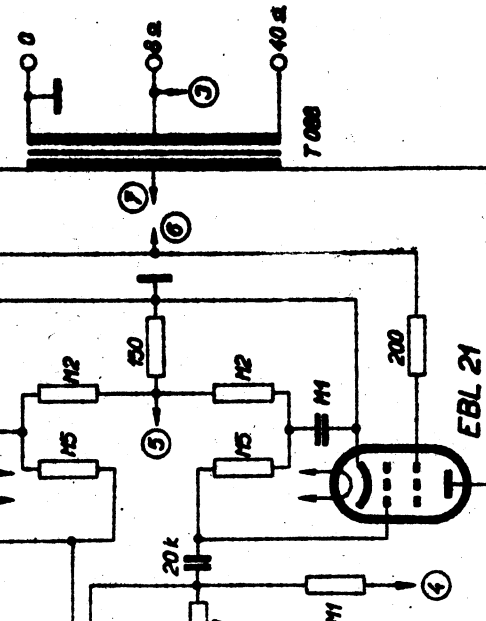

# BELLTON-TESLA AL 010-16

PRO PROJEKTOR ALMO  
**BELLON-TESTLA ZA10**

VSTUPNÍ ČÁST ZESILOVAČŮ  
**PHILIPS STANDARD**  
 2857, 2842, 2843, 2844, 2845

KONCOVÉ ZAPOJENÍ PRO  
**PHILIPS STANDARD 2845**

KONCOVÉ ZAPOJENÍ PRO  
**PHILIPS STANDARD 2844**

PHILIPS 2821B/14

	100V	500Ω	20W
	80V	320Ω	
	60V	160Ω	
	40V	80Ω	
	20V	20Ω	

PHILIPS 2821

KONCOVÝ STUPEŇ PHILIPS 2725 U  
**TESLA 513510**