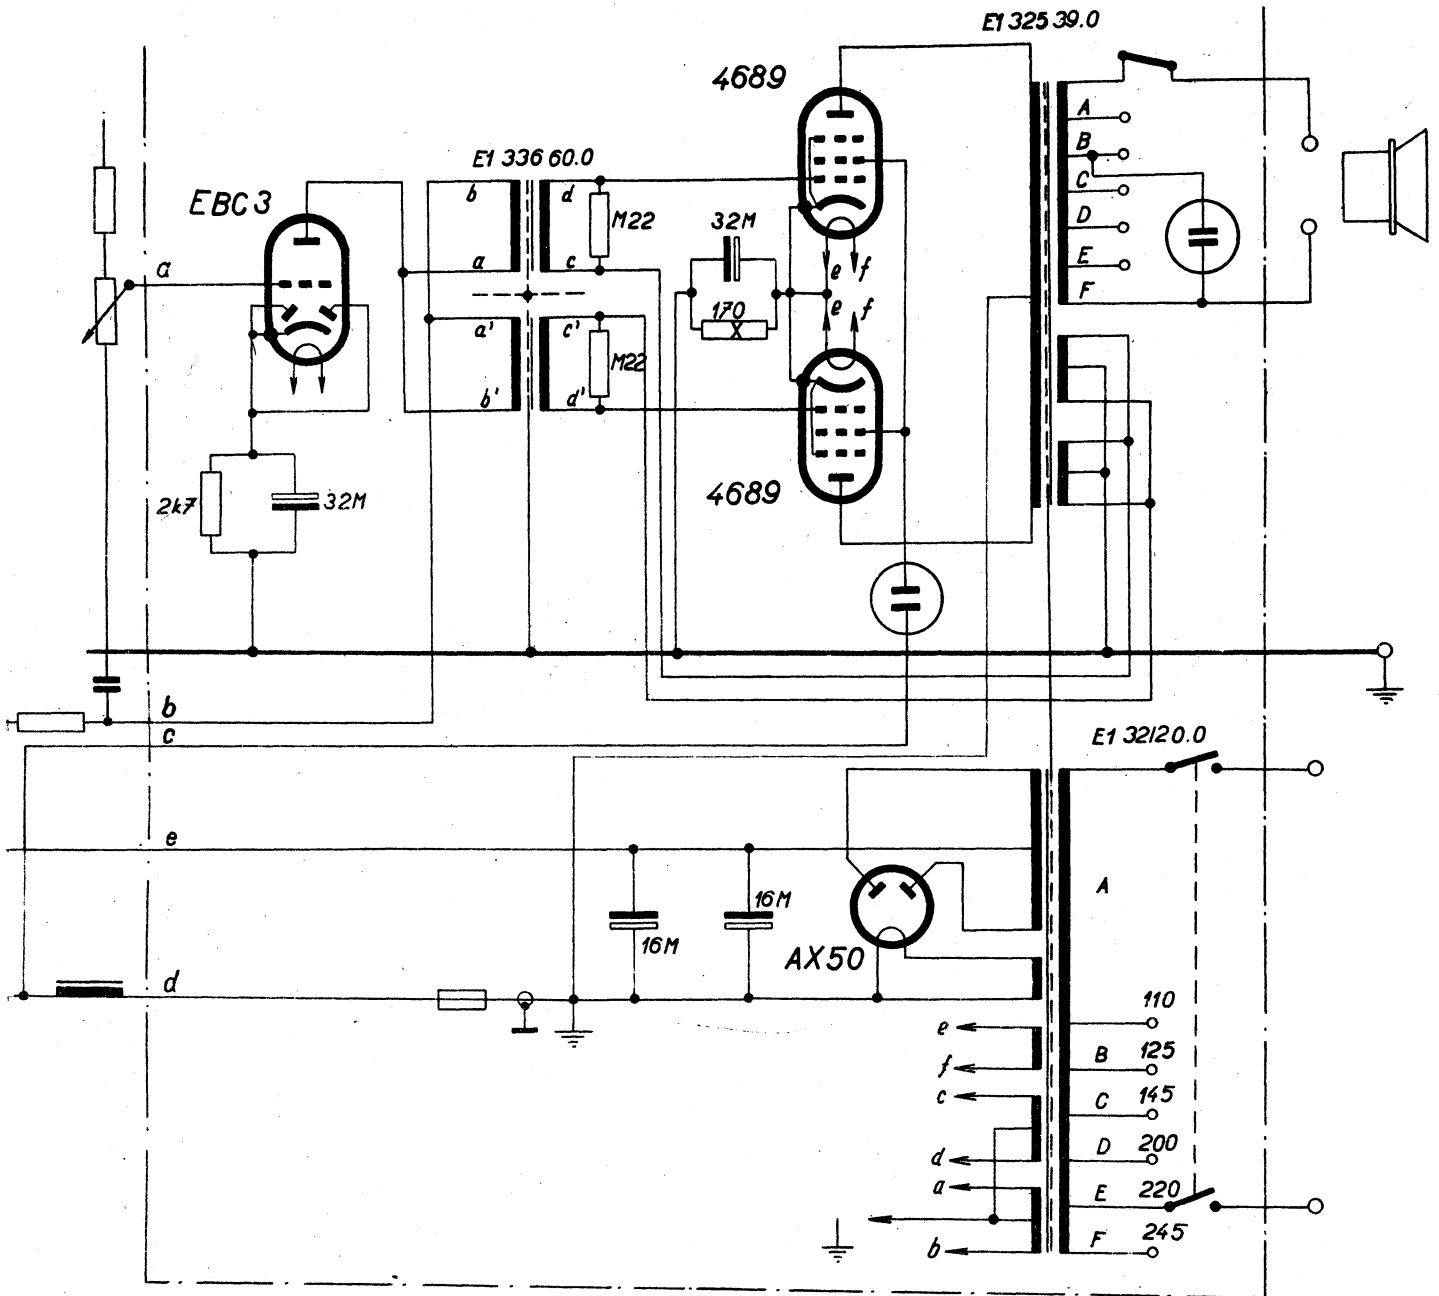

# BELLTON-TESLA AL 010-16

PRO PROJEKTOR ALMO  
**BELLON-TESTLA ZA10**

VSTUPNÍ ČÁST ZESILOVAČŮ  
**PHILIPS STANDARD**  
 2857, 2842, 2843, 2844, 2845

KONCOVÉ ZAPOJENÍ PRO  
**PHILIPS STANDARD 2845**

KONCOVÉ ZAPOJENÍ PRO  
**PHILIPS STANDARD 2844**