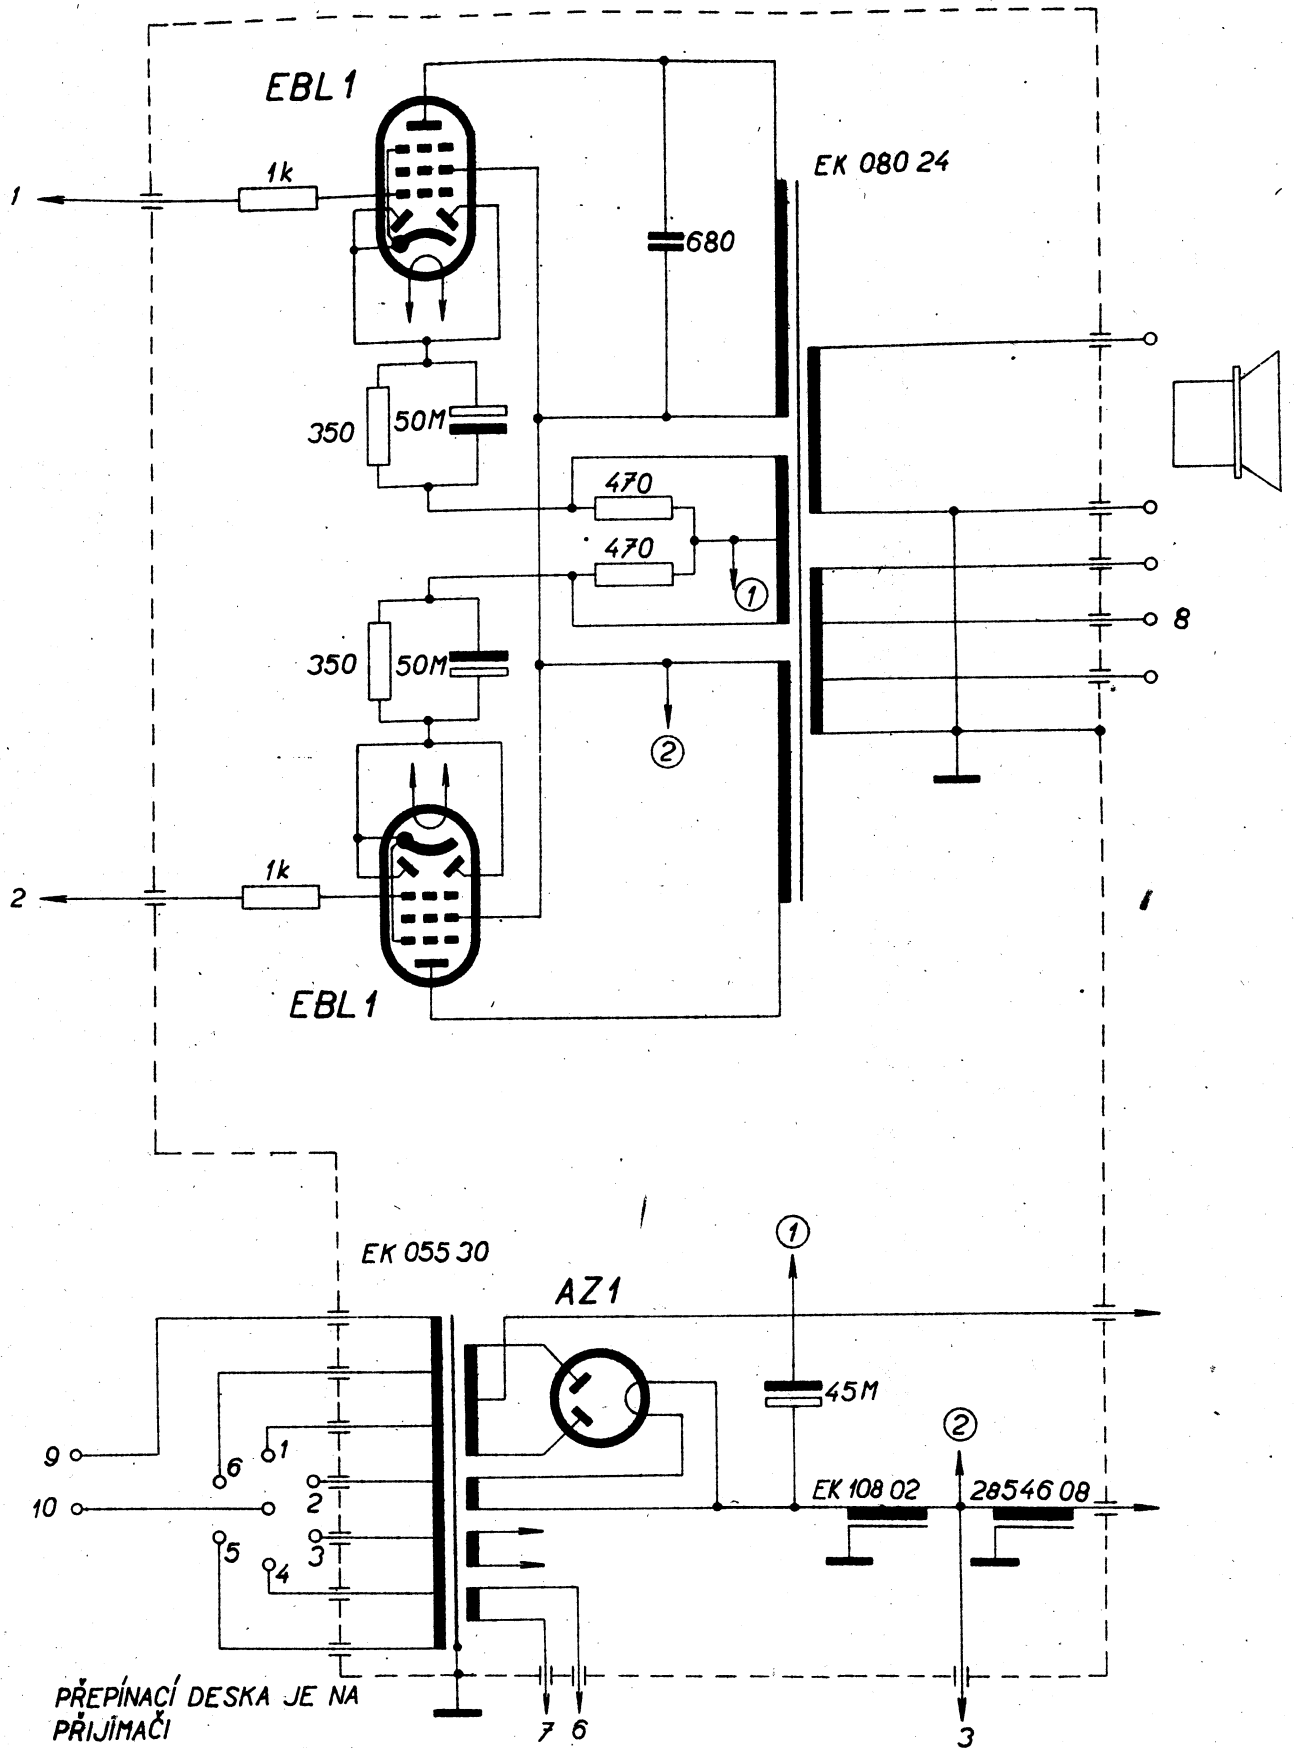

# TESLA EK 259 240, EK 259 340

ŘÍDÍCÍ ZESILOVAČ PRO PU 825

KONCOVÝ STUPEŇ  
**TESLA HU40**

KONTROLNÍ PANEĽ Z-4800  
**TESLA 511950**

KONCOVÝ STUPEŇ

**TESLA EK 225 77**

PRO MEGAPHIL A ZZ ÚSTŘEDNÝ

ROZHLASOVÁ ÚSTŘEDNA ZE III-IV  
**TESLA 512 005**  
512 000, 512 007, 512 008