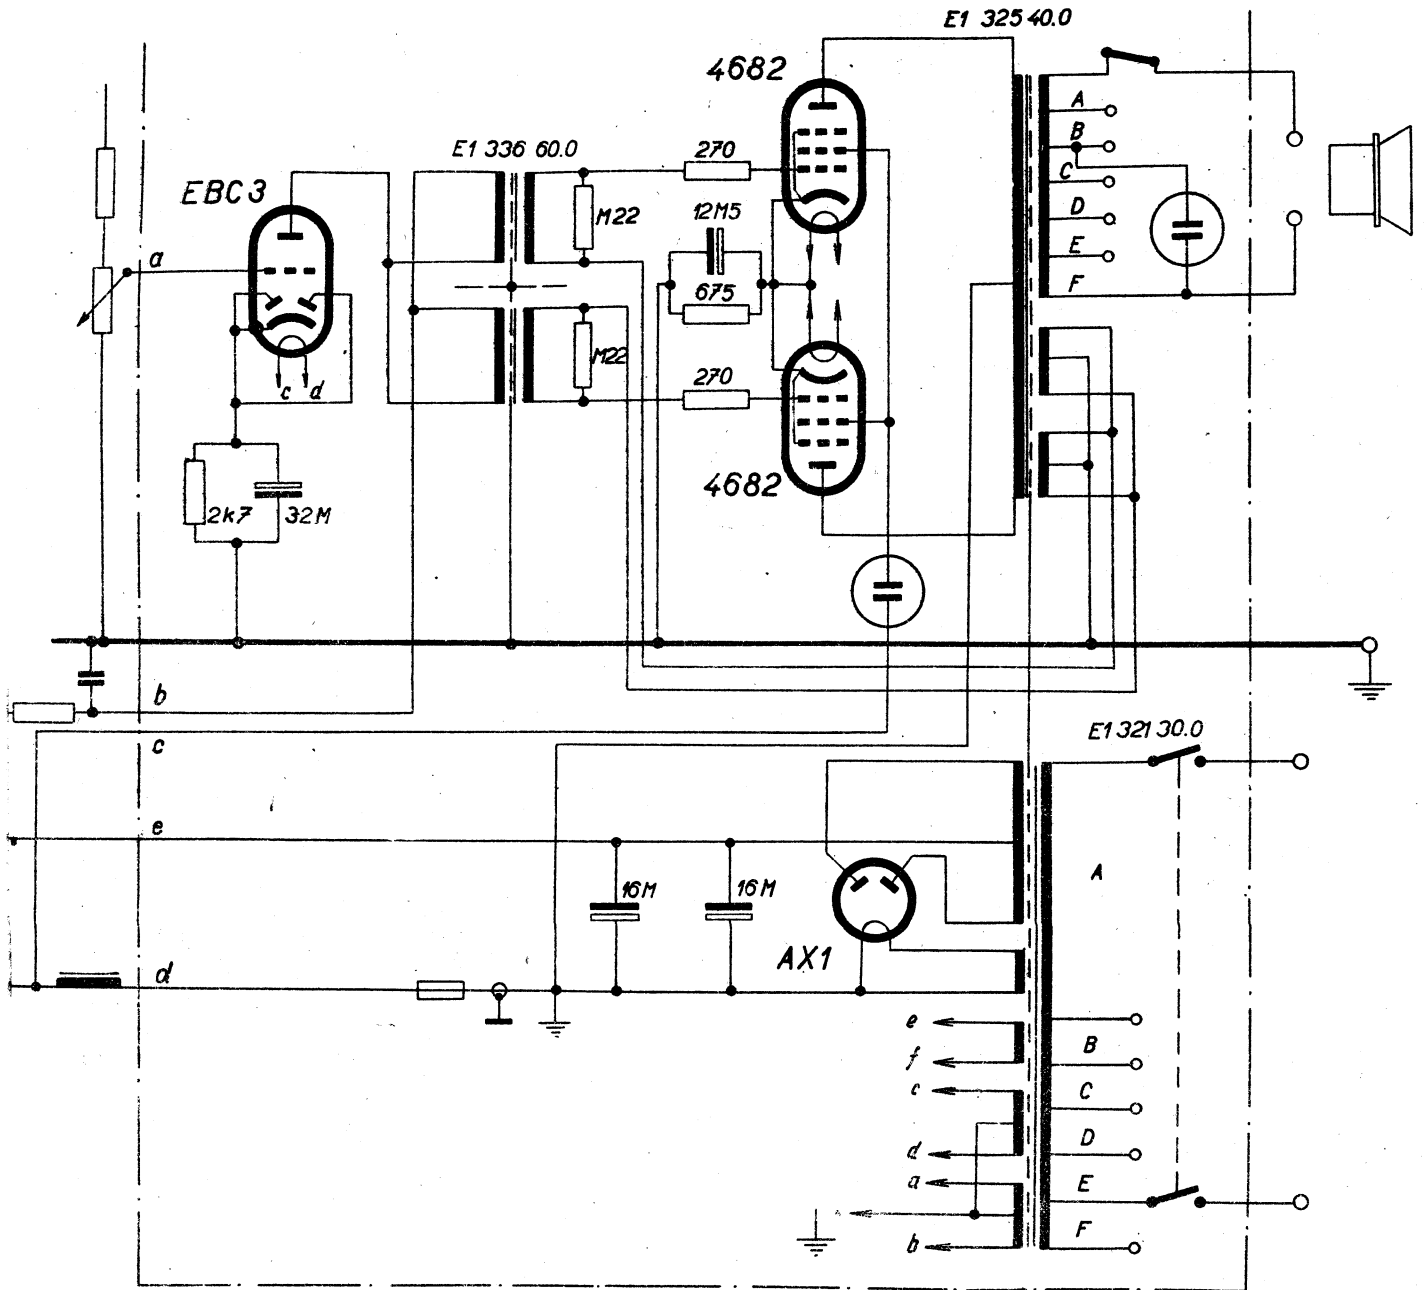

KONCOVÉ ZAPOJENÍ PRO
PHILIPS STANDARD 2843

KONCOVÉ ZAPOJENÍ PRO
PHILIPS STANDARD 2842