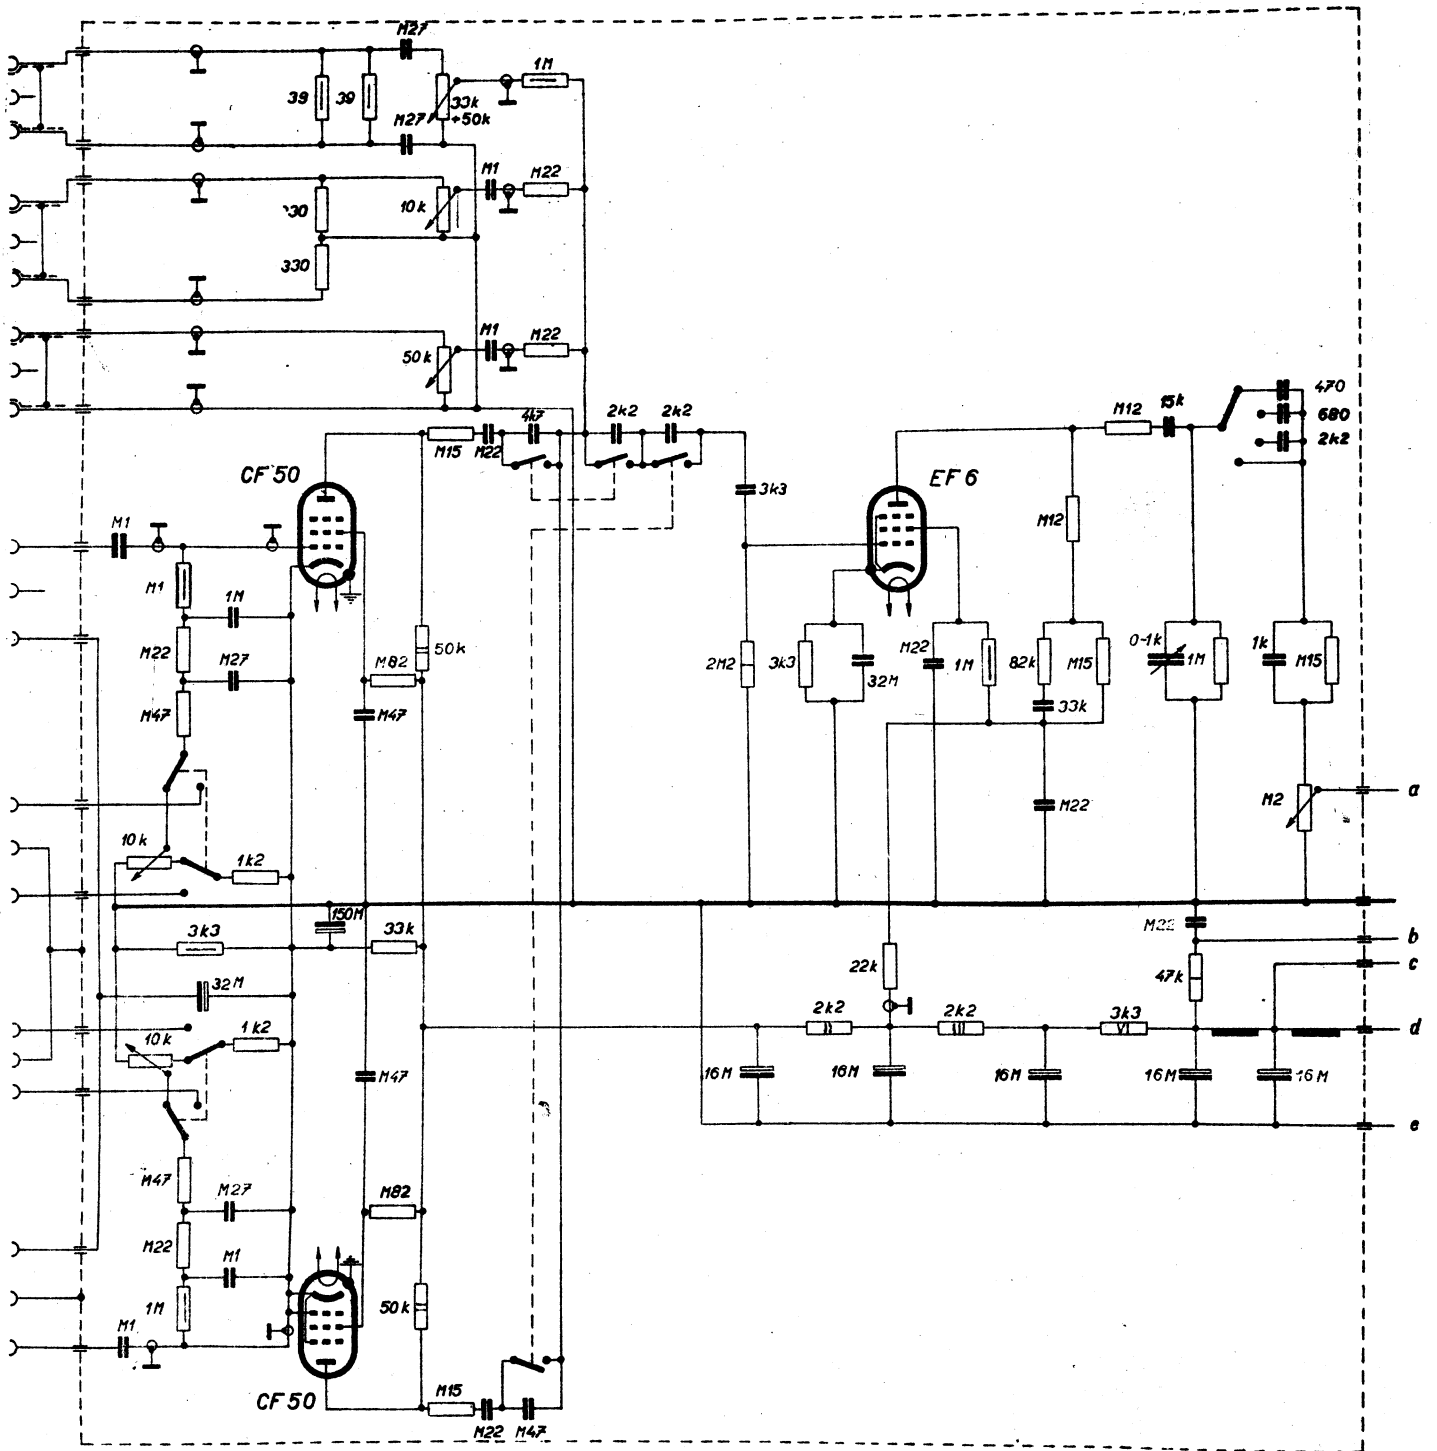

# BELLTON-TESLA AL 010-16

PRO PROJEKTOR ALMO  
**BELLON-TESTLA ZA10**

VSTUPNÍ ČÁST ZESILOVAČŮ  
**PHILIPS STANDARD**  
 2857, 2842, 2843, 2844, 2845

KONCOVÉ ZAPOJENÍ PRO  
**PHILIPS STANDARD 2845**

KONCOVÉ ZAPOJENÍ PRO  
**PHILIPS STANDARD 2844**