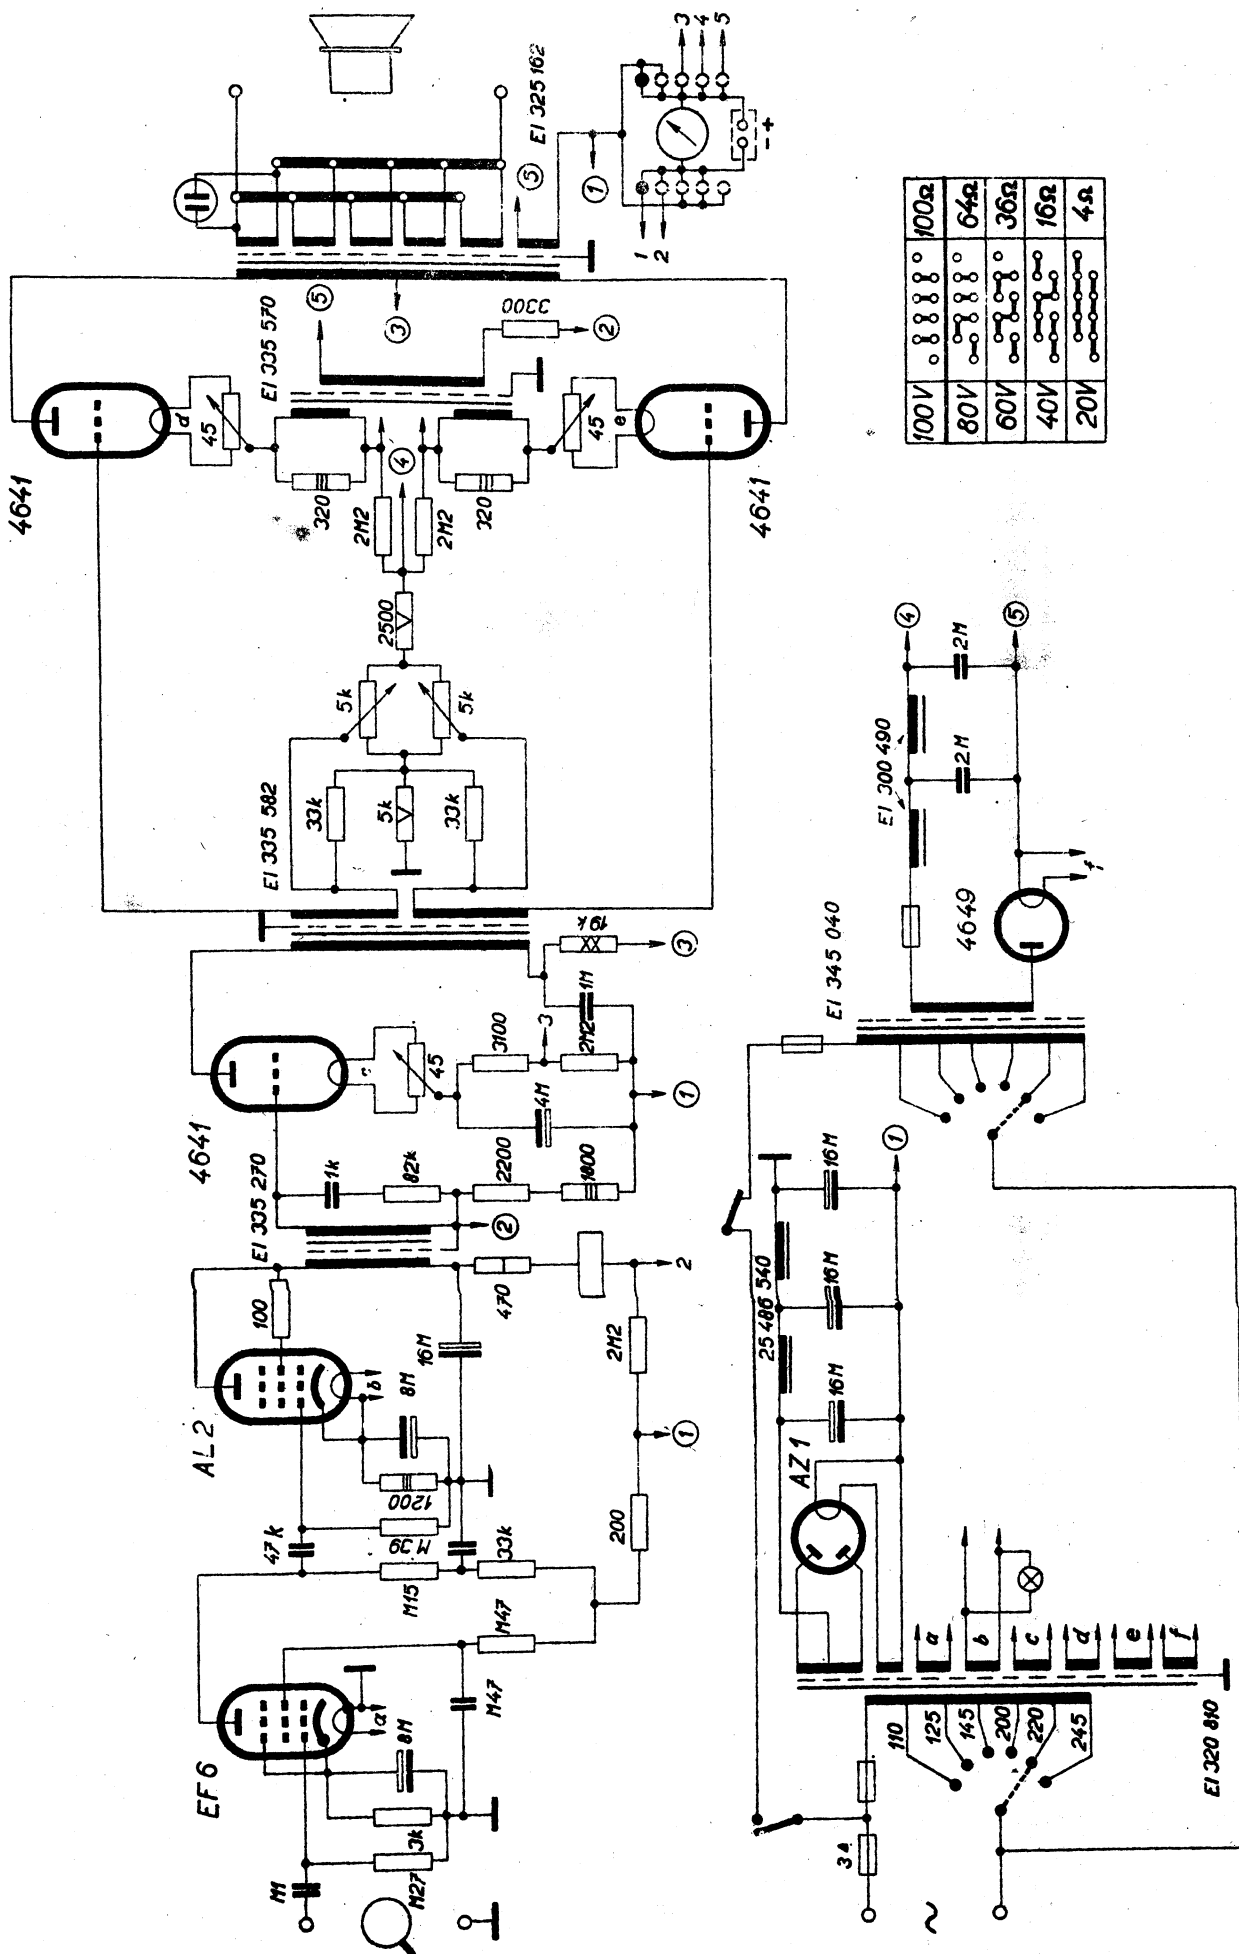

100V	o o o o o	100Ω
80V	o o o o o	64Ω
60V	o o o o o	36Ω
40V	o o o o o	16Ω
20V	o o o o o	4Ω

PHILIPS 2823